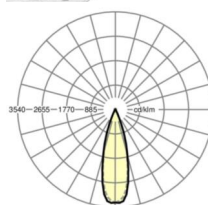

параметры

номер заказа	19445006160
код EAN	4020863410507
номер таможенного тарифа	94051190
Знак прохождения контроля	IP 20, класс защиты I, для рабочих мест за дисплеем 65° < 1500, ENEC10 VDE, F, HACCP DIN10500/Food/IFS-пригодность для применения/BRC, Indoor, CE
Степень ударопрочности IK	IK03 (-20°C bis 40°C)
Температура окружения	ta -20°C в 40°C
Особые свойства	Готовность к IoT «Ready for IoT»
Гарантийный срок	5 лет
Государственные программы поддержки	BEG - государственные субсидии для энергосберегающих зданий (действительна только для Германии)

электротехника

Балласт	Электронный драйвер DALI2 (1 штука)
Мощность системы	37W
сетевое напряжение	230V/50Hz
автоматический предохранитель (пусковой ток)	20 штук/B10, 32 штук/B16, 33 штук/C10, 53 штук/C16
класс энергосбережения/Источник света	D

DEEP-LINK

<https://www.regiolum.de/ru/article/19445006160>